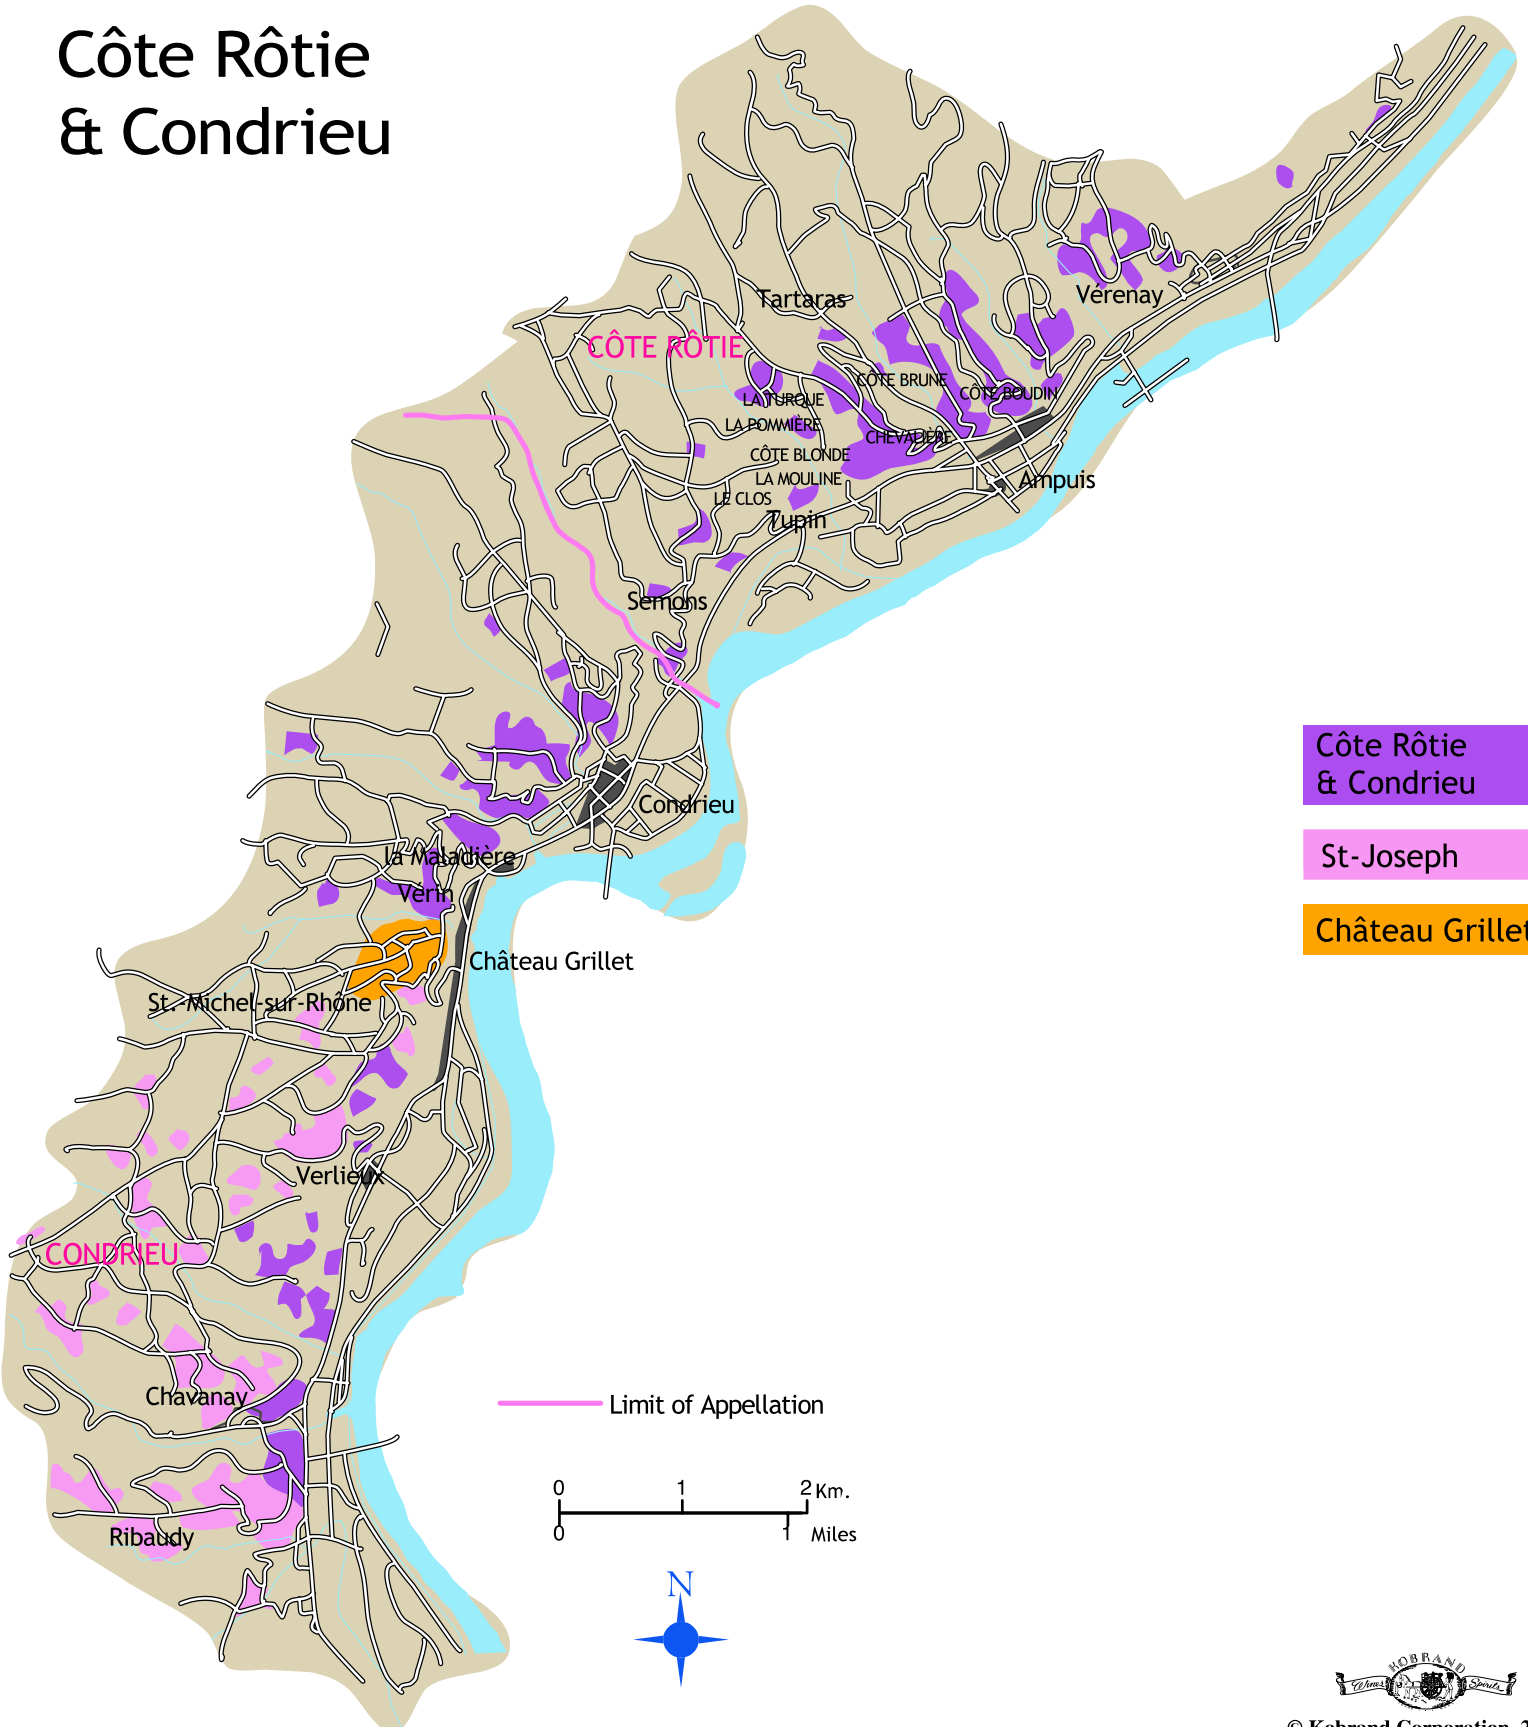

# Côte Rôtie & Condrieu

Côte Rôtie  
& Condrieu

St-Joseph

Château Grillet

— Limit of Appellation

0 1 2 Km.  
0 1 Miles