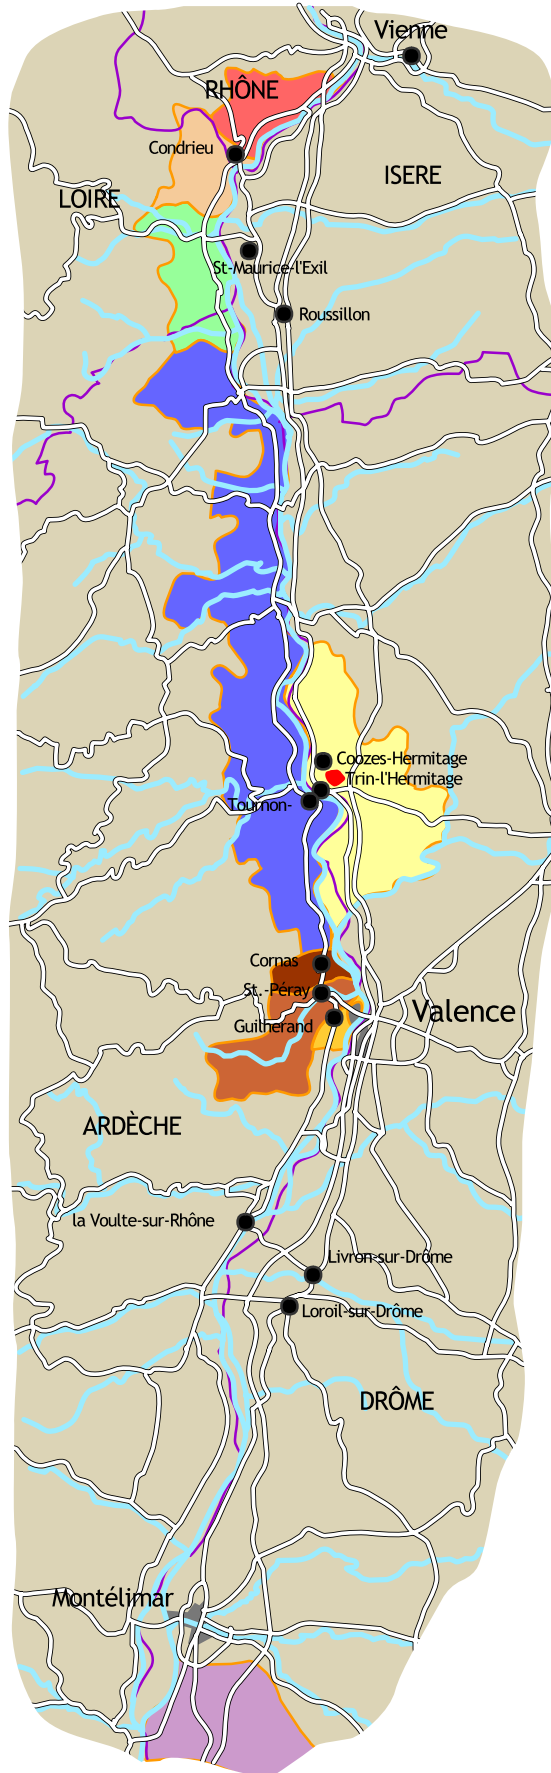

Northern Rhône

1:1,090,000

- Côte Rôtie
- Château Grillet
- Condrieu
- Condrieu / St-Joseph
- St-Joseph
- Hermitage
- Crozes-Hermitage
- Cornas
- St.-Péray
- Coteaux du Tricastin