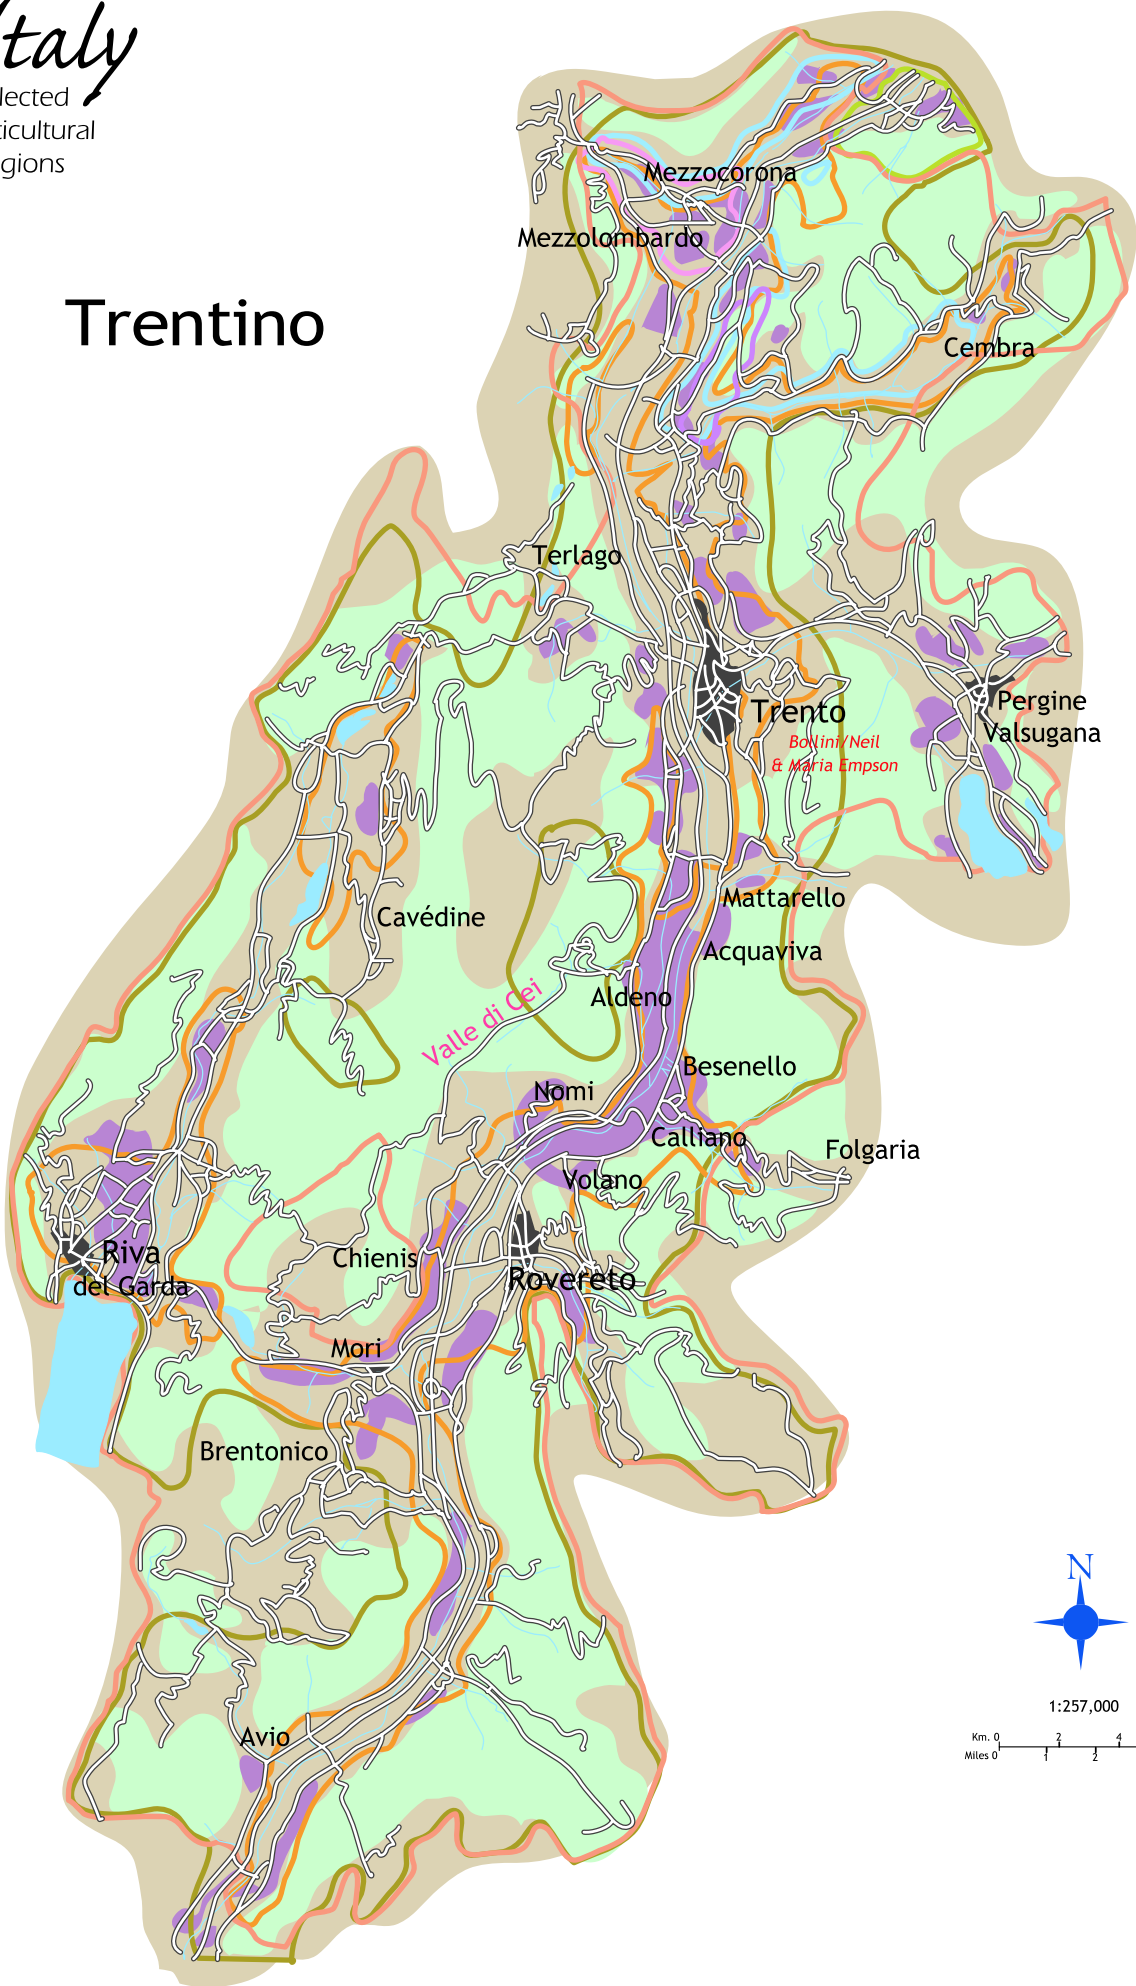

# Trentino

- Caldaro (Kalterer)
- Teroldego Rotaliano
- Valdadige (Etschtaler)
- Sorni
- Alto Adige (Sudtiroler)
- Trentino
- Casteller
- Other Vineyards
- Woods

1:257,000  
Km. 0 2 4 6 Km.  
Miles 0 1 2 3 Miles